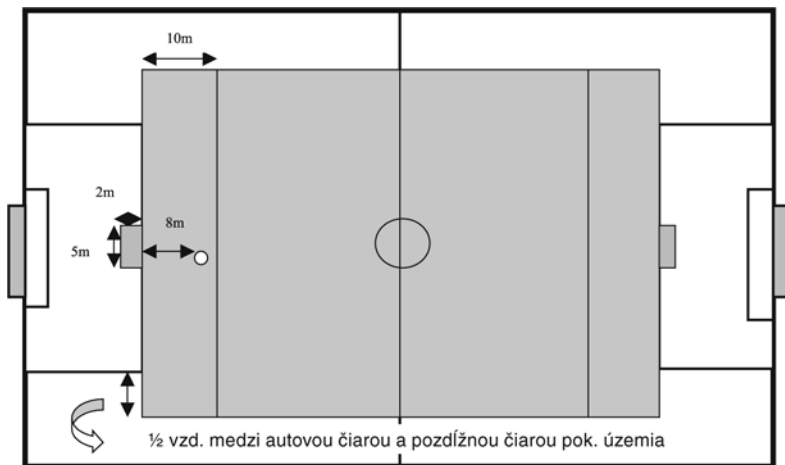

rohový kop sa rozohráva z rohov skráteného ihriska, pravidlo o postavení mimo hry neplatí, všetky ostatné pravidlá futbalu (vhadzovanie, malá domov, napomínanie, vylúčenie) platia, vzdialenosť pri zahrávaní štandardných situácií je minimálne 5 m od lopty, hráči môžu odohrať zápas výlučne v kopačkách s lisovanou podrážkou. Za víťazstvo v zápase resp. nerozhodného výsledku sa družstvu nepridelujú žiadne body, v dlhobovej súťaži sa nevedie ani nezverejňuje tabuľka súťaže, na zápase je prítomný len hlavný rozhodca (nevyžaduje sa prítomnosť asistentov). Pri rozmeroch celého ihriska 105 x 68 m sú rozmery hracej plochy pre mladších žiakov 72 x 54 m.

9.1.2. Organizácia súťaže prípraviek

Hracia plocha

Hracia plocha (ďalej len HP) musí mať tvar obdĺžnika a je to vlastne polovica riadneho ihriska bez pokutového územia (ďalej len PÚ) vyznačená viditeľnými čiarami (na predĺženie čiar 16-tyky je možné použiť kužele). Na oboch stranách HP musí byť vyznačené PU (viď. nákr. HP) – viď nákr. ihriska v prílohe. Značka pokutového kopu je vo vzdialenosti 8 m od bránkovej čiar v strede bránky. Bránky musia mať rozmer 5x2m, musia byť vybavené sieťami, zabezpečené proti prevráteniu.

Lopta

Používa sa klasická futbalová lopta, veľkosť č.4. Usporiadateľ musí pripraviť k hre minimálne 3 lopty.

Počet hráčov

1. V družstve prípraviek hrá 7 hráčov, jeden musí byť vždy brankár.
2. Počet náhradníkov je 7 a viac.
3. Strieda sa hokejovým spôsobom, počet striedaní je neobmedzený. Striedanie 1 hráča je možné len v prípade zranenia alebo zvláštnych okolností. Pre kategóriu U11, U10, U9 povinné striedania celej šestky po piatich minútach (platí len v Štatúte ÚTM).
4. Náhradník môže vstúpiť na HP iba vtedy, ak ju už striedaný hráč opustil a uskutoční sa iba vo vyčlenenom priestore, t.j. z boku svojej polovice HP.

Výstroj hráčov

1. Družstvo nastúpi na stretnutie v jednotnej výstroji (rovnaké dresy), brankár musí mať farebne odlišný dres od oboch družstiev.
2. Obuv – kopačky s lisovanou podrážkou.
3. Chrániče holení sú povinné, musia byť zakryté štlupňami.