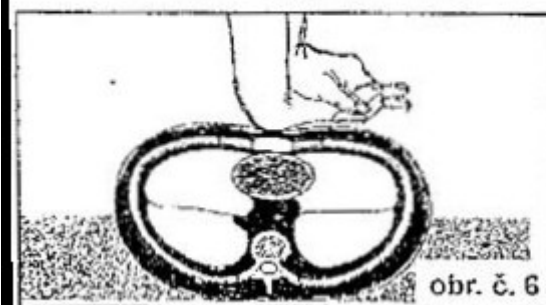

Súťaže prípraviek pre 1. -2. -3., 3.-4.-5. ročníky

Hrací systém bude turnajovým spôsobom, počet turnajov bude závislý od počtu prihlásených družstiev v jednotlivých kategóriách. Predpokladaný počet turnajov v jesennej časti bude v počte minimálne štyri. Miesto turnajov bude vyberané podľa lokality prihlásených družstiev a požadovaného technického zabezpečenia usporiadajúceho FK, FO a TJ.

Prihlásená prípravka , ktorá sa zúčastní turnajov bude sa považovať ako mládežnícke