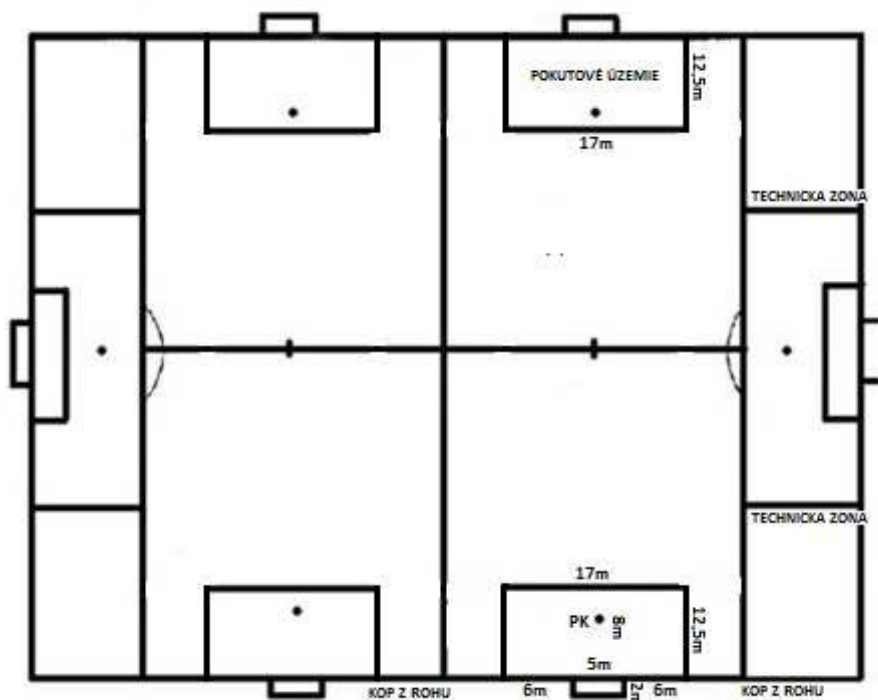

10. Záverečné ustanovenia

Tento Rozpis majstrovských futbalových súťaží ObLFZ Prievidza schválil na svojom riadnom zasadnutí VV ObLFZ Prievidza dňa 29.6.2015 . Rozpis majstrovských súťaží pre ročník 2015-2016 je nedeliteľnou súčasťou Futbalových noriem SFZ, ich zmien a doplnkov a je záväzný pre riadiaci zväz, jeho komisie a futbalové kluby hrajúce v súťažiach ObLFZ Prievidza a môže byť pozmenený (doplnený) jedine Konferenciou a Výkonným výborom ObLFZ Prievidza. Výklad k tomuto Rozpisu prislúcha jedine komisiám, VV ObLFZ Prievidza.

V Prievidzi, dňa 29.6.2015

Ing. Ivan Bartoš
predseda ObLFZ PD v.r.

Marian Mikula
predseda ŠTK ObLFZ PD v.r

Ján Baláž
sekretár ObLFZ PD v.r.